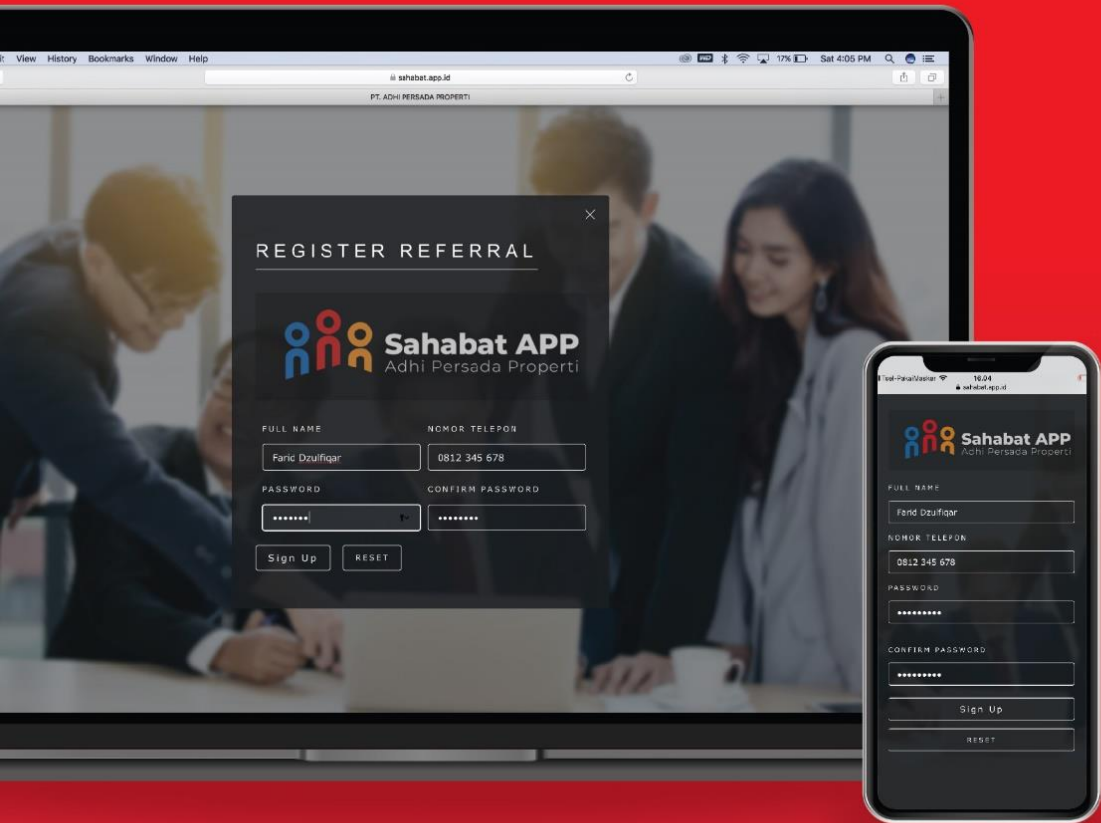

2 km
Ke FH UGM

**Segera Registrasi dan
Dapatkan Jutaan keuntungannya**

 @sahabatapp  sahabat.app.id