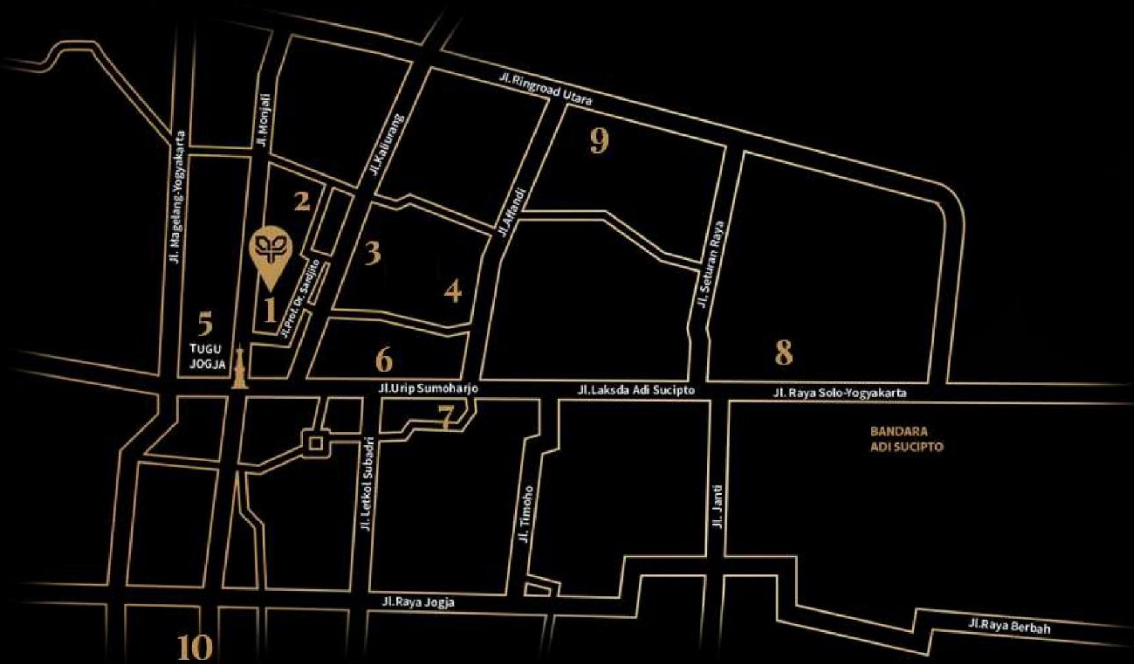

adhi persada properti

DHIKA UNIVERSE
D.I. YOGYAKARTA
S A R D J I T O

Kemewahan Nyata
dari Daerah Teristimewa

Berada di Jantung Kota *Yogyakarta*

1. **DHIKA UNIVERSE**

2. **RS Dr. Sardjito**

3. **Universitas Gajah Mada**

4. **Universitas Negeri Yogyakarta**

5. **Tugu Yogyakarta**

6. **Galeria Mall**

7. **Empire XXI**

8. **Ambarukmo Plaza**

9. **Hartono Mall**

10. **Malioboro**

SCAN OUR LOCATION

Hanya selangkah menuju UGM

5-8 menit Menuju area Tugu dan Malioboro

5 menit menuju RS. Panti Rapih

5 menit menuju RSUP Dr. Sardjito

Sangat dekat dengan berbagai pusat perbelanjaan, mirota kampus, jogja city mall, malioboro mall

Dikelilingi fasilitas umum ternama

DHIKA UNIVERSE
D.I. YOGYAKARTA
S A R D J I T O

*Satu Satunya Hunian Premium
Dalam Kawasan UGM Yogyakarta*

100 m
Ke S2 Fisipol
UGM

500 m
Ke Bundaran
UGM

700 m
Ke FK UGM

1.5 km
Ke Fisipol
UGM