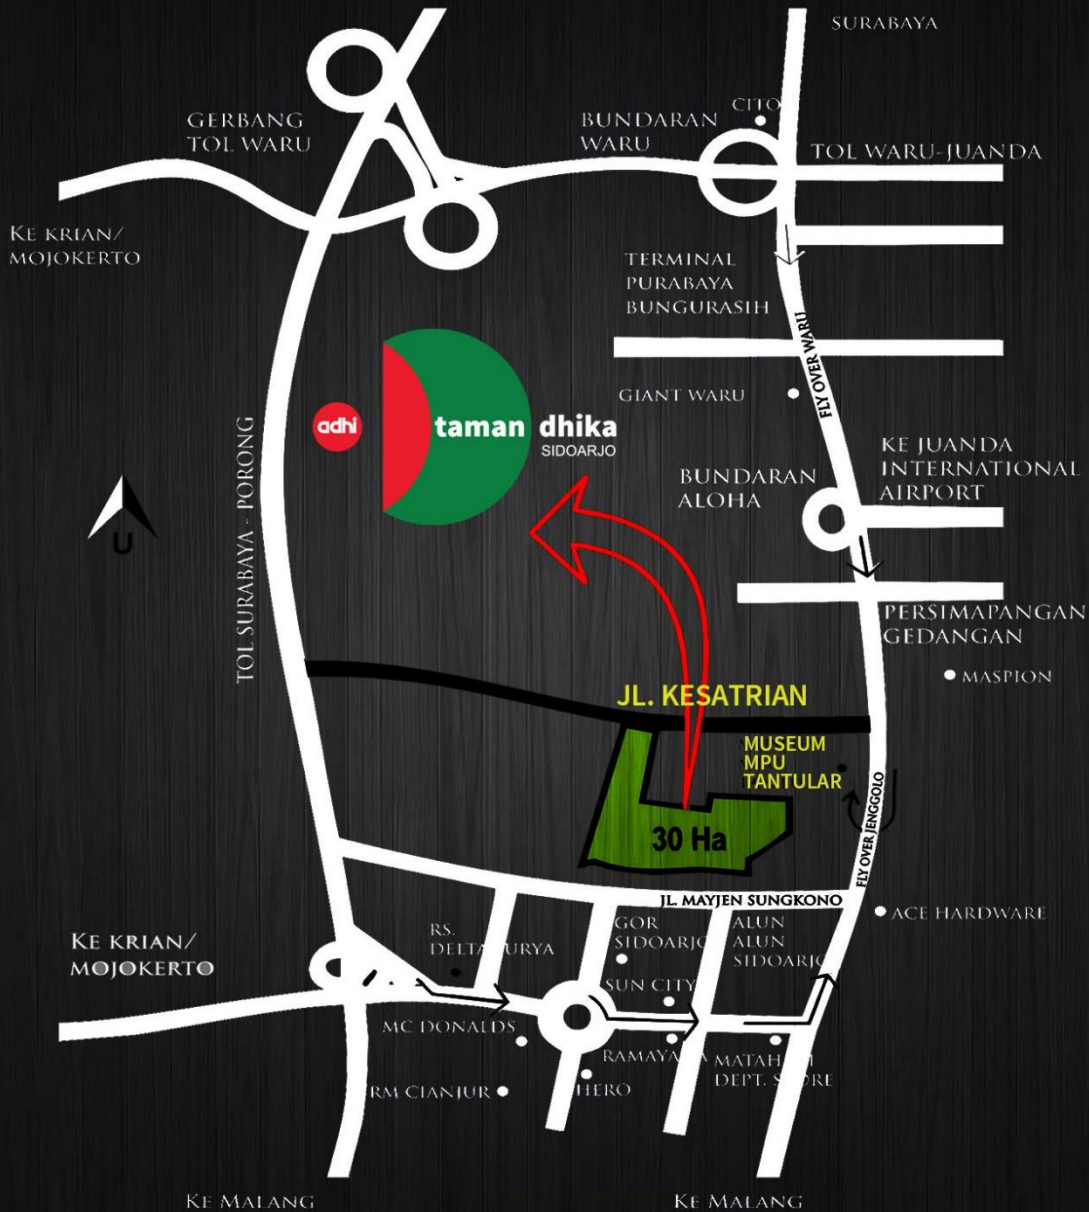

## Lokasi Strategis di SIDOARJO KOTA

10 Menit Menuju Transmart Sidoarjo

15 Menit dari Exit Tol Sidoarjo

15 Menit dari Pusat Kota & Pemerintahan Sidoarjo

20 Menit menuju Bandara Juanda

20 Menit menuju Stasiun Kota Sidoarjo

25 Menit menuju Kota Surabaya

Find Us on MAP

*“Marketing Office Taman Dhika Sidoarjo”*

Jl. Kesatrian, Buduran - SIDOARJO

**1300+** **850+** **500+**  
Unit Rumah Unit Terjual Telah Dihuni

Tipe Unit	Luas Bangunan	Luas Tanah
Tipe 40	40	91
Tipe 50	50	104
Tipe 60	60	155
Tipe 90	90	195