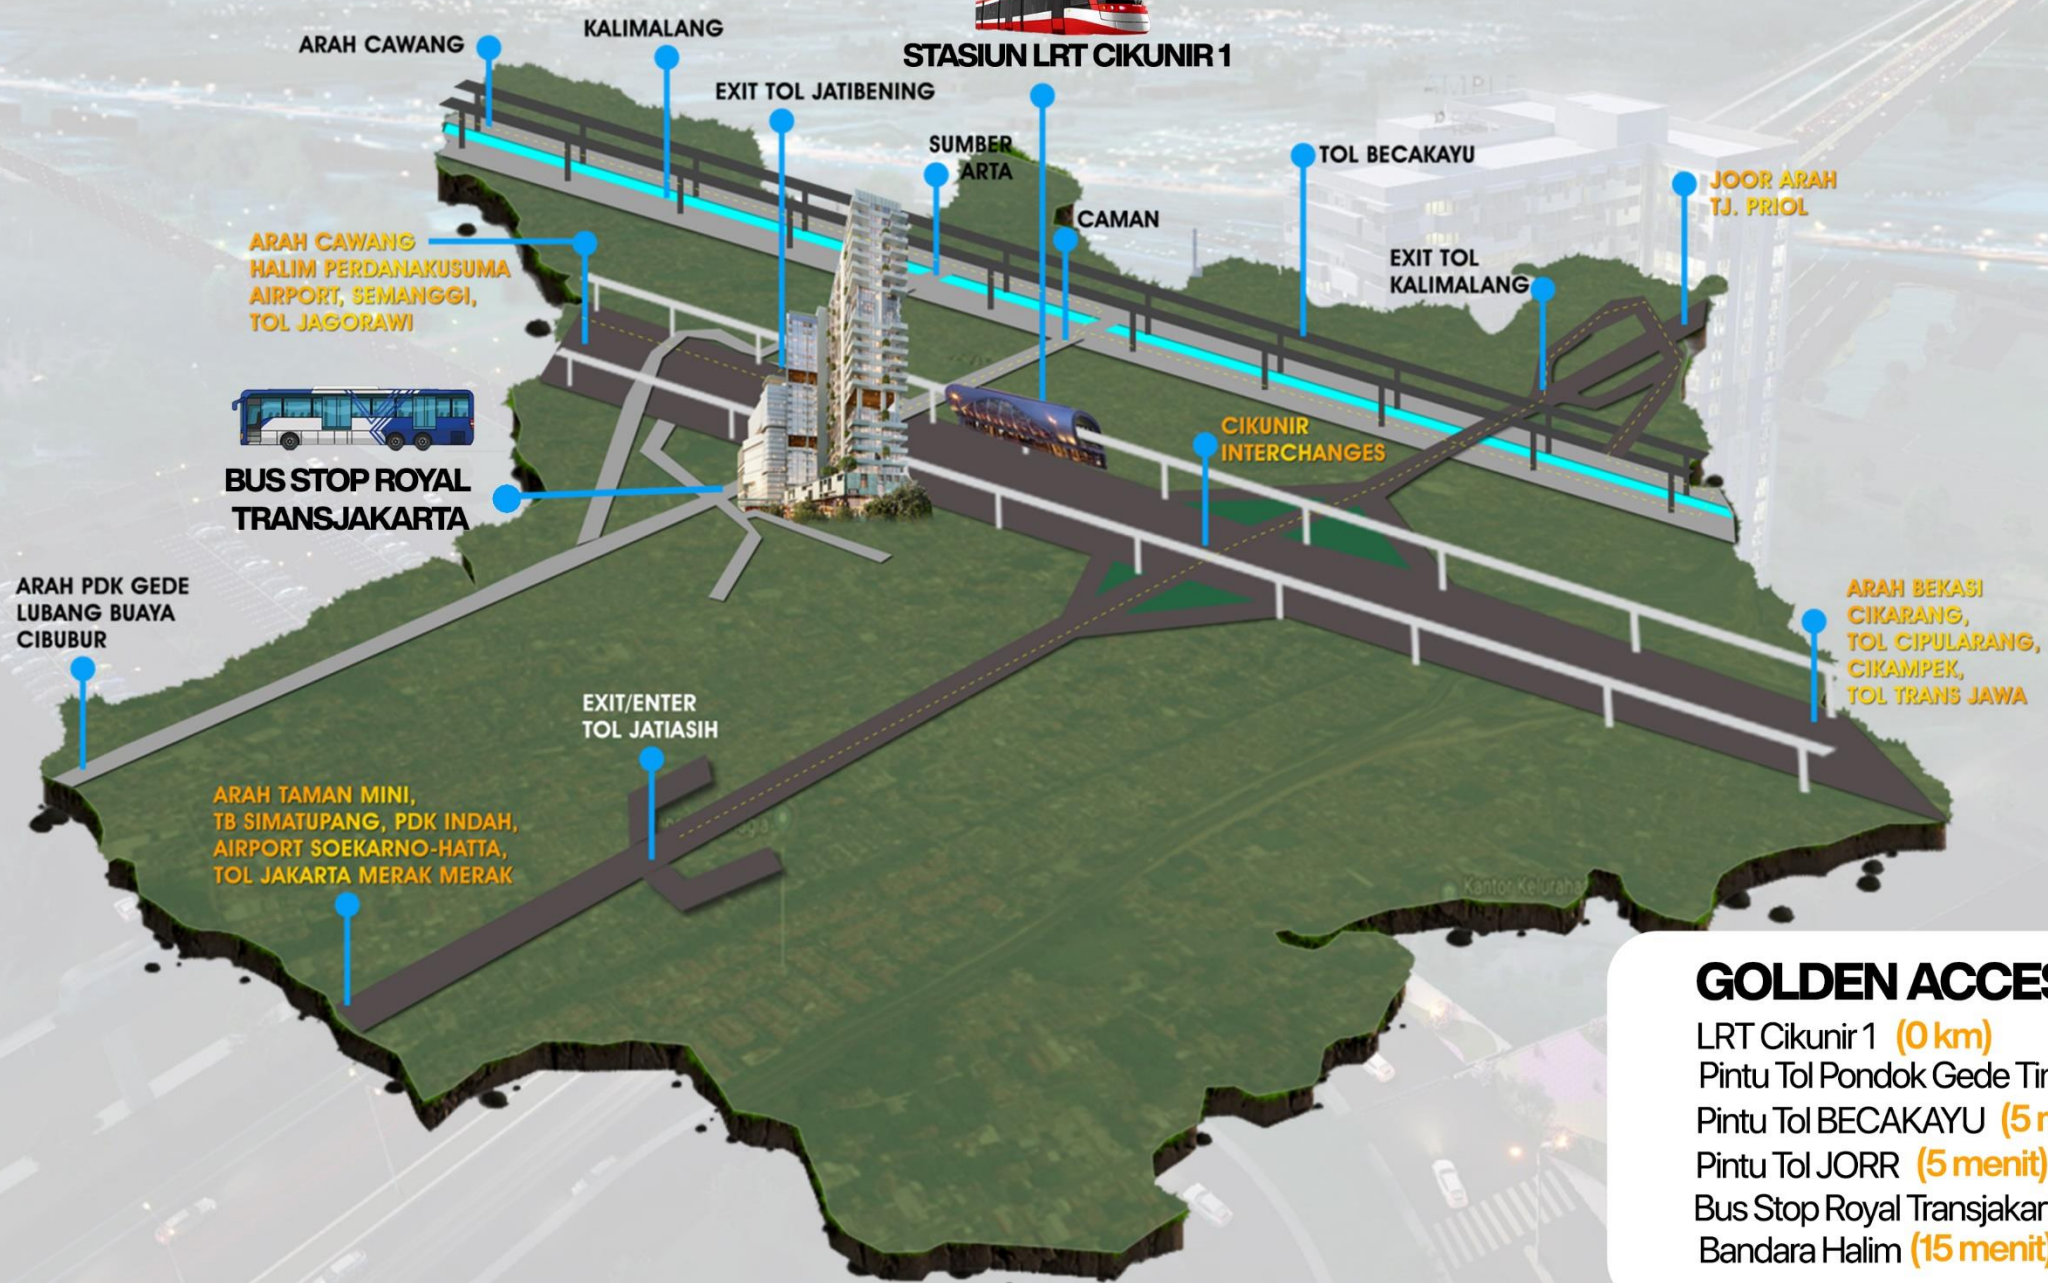

THE CONEXIO JATIBENJING

Developed by  **persada properti**

**PREMIUM APARTMENT
WITH GOLDEN ACCESS**

STASIUN LRT CIKUNIR 1

GOLDEN ACCESS

- LRT Cikunir 1 (0 km)
- Pintu Tol Pondok Gede Timur (100 m)
- Pintu Tol BECAKAYU (5 menit)
- Pintu Tol JORR (5 menit)
- Bus Stop Royal Transjakarta (100 m)
- Bandara Halim (15 menit)

TOTAL : 698 UNITS
JUMLAH LANTAI : 27 FLOOR
PERIZINAN : IMB
SERTIFIKAT : STRATA TITLE

JL. CAMAN RAYA, JATIBENING, KEC. PONDOKGEDE, KOTA BEKASI, JAWA BARAT

| Tipe Unit | M2 SG |
|-----------|-------|
| Studio | 24.38 |
| Studio 1 | 27.62 |
| 1 BR 1 | 42.54 |
| 1 BR 2 | 47.02 |