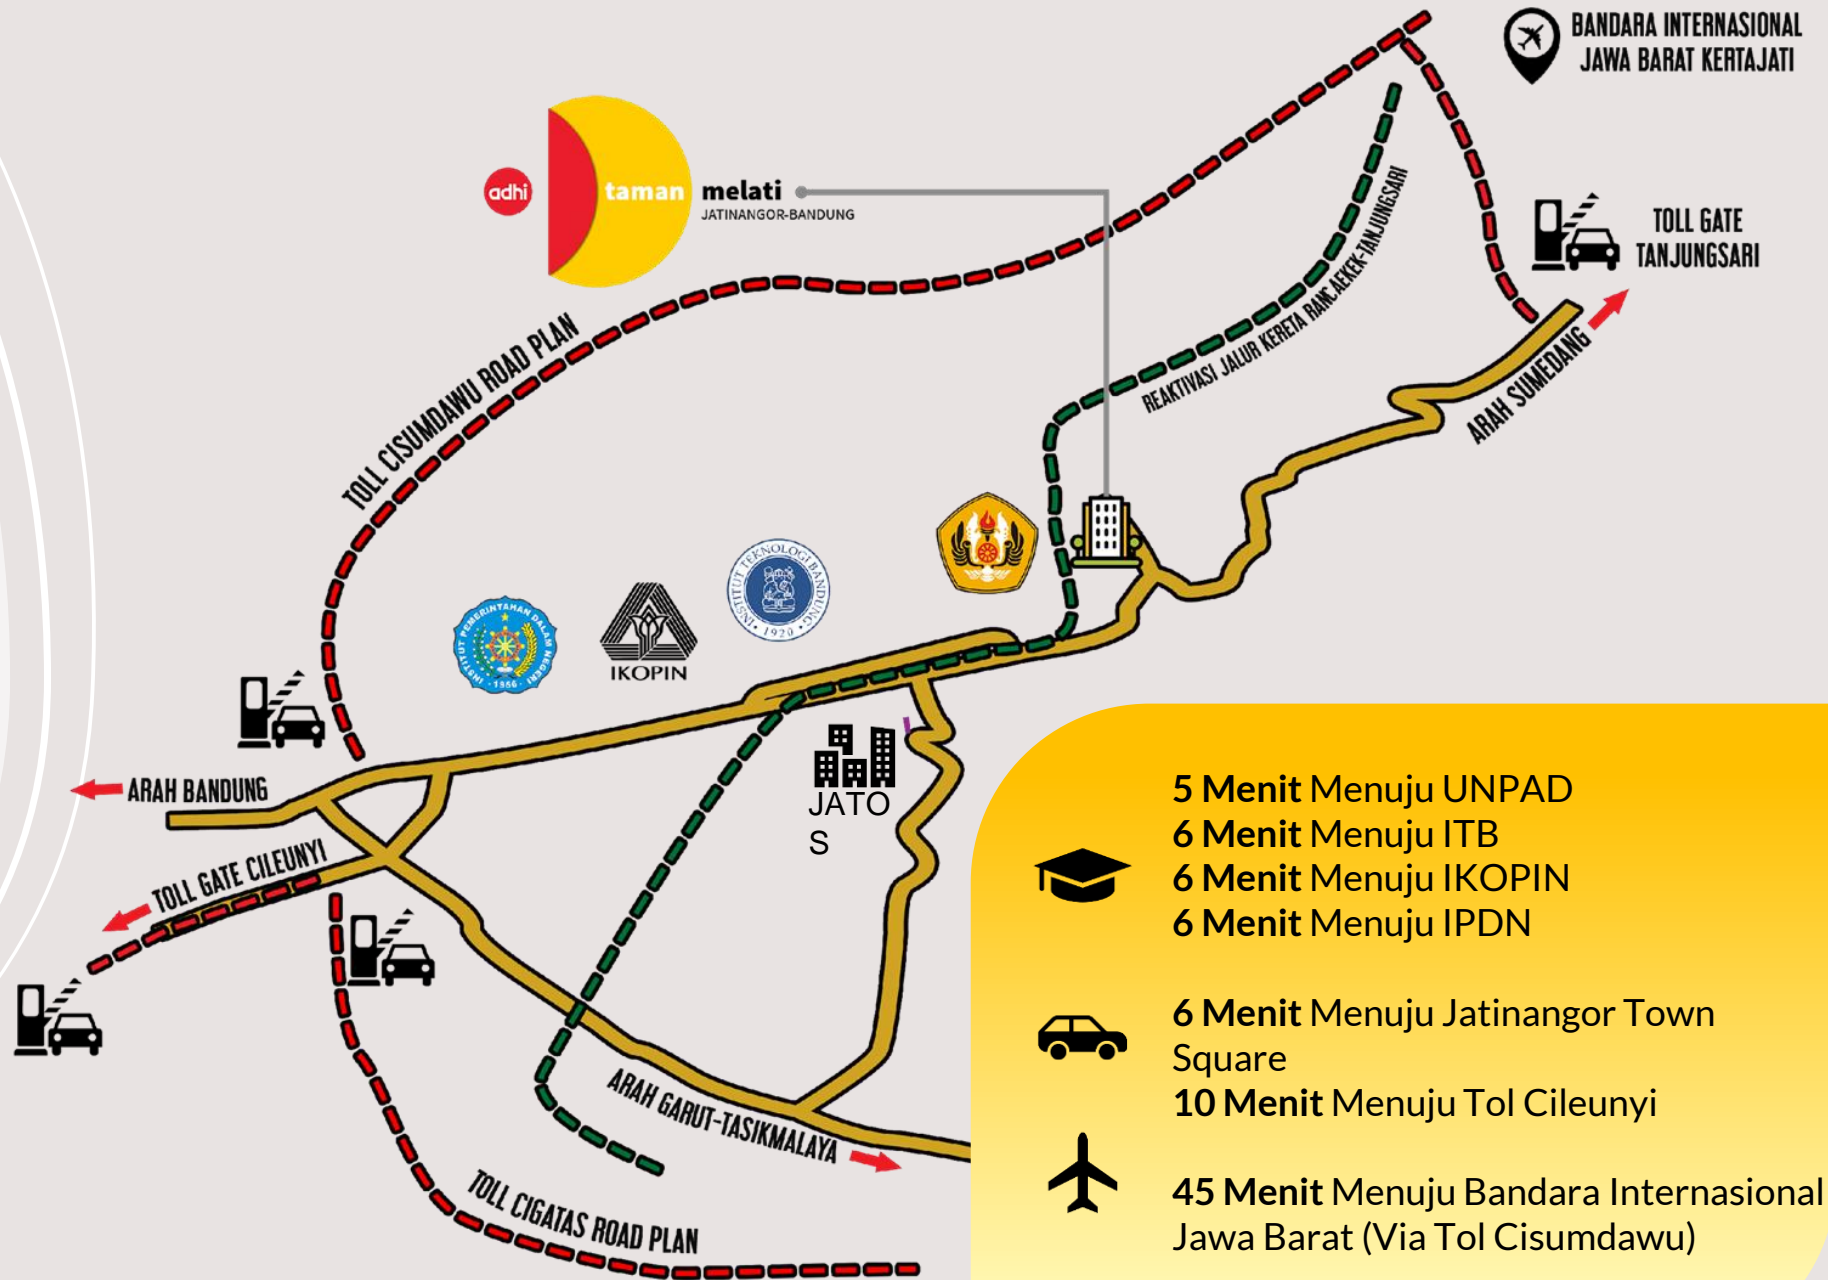

Belajar

**SENYAMAN
BERLIBUR**

**Taman Melati
Jatinangor**

Lokasi Terbaik

DI KOTA PENDIDIKAN TERBESAR JAWA BARAT

Taman Melati
Jatinangor

100%
Ready to Use
Ready to Rent

Tipe unit	m2 SG
Studio	21.3
Studio Sudut	24
Studio Khusus	24.7
2 BR	42.9